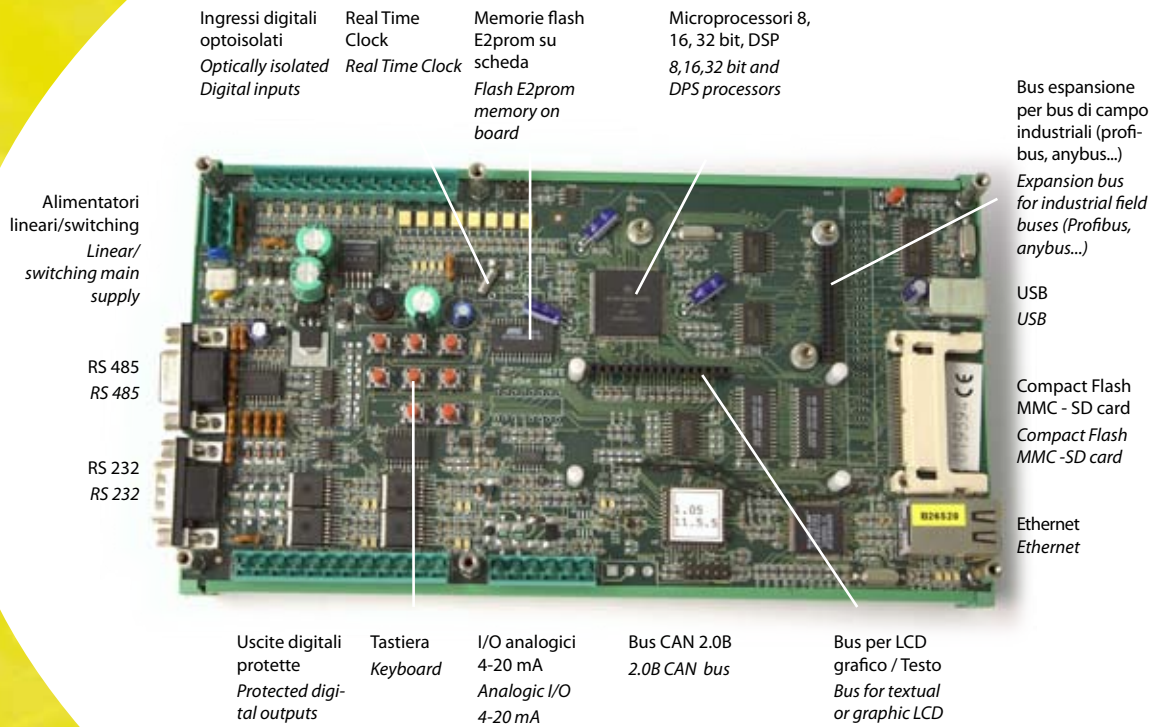

# AUTOMAZIONE AUTOMATION

Tastiera controllo remoto per configurazione/programmazione in campo dei sistemi.

*Remote control Keyboard for in-field system configuration/programming.*

Applicazione completa per il controllo di processo con interfaccia operatore montabile a pannello.